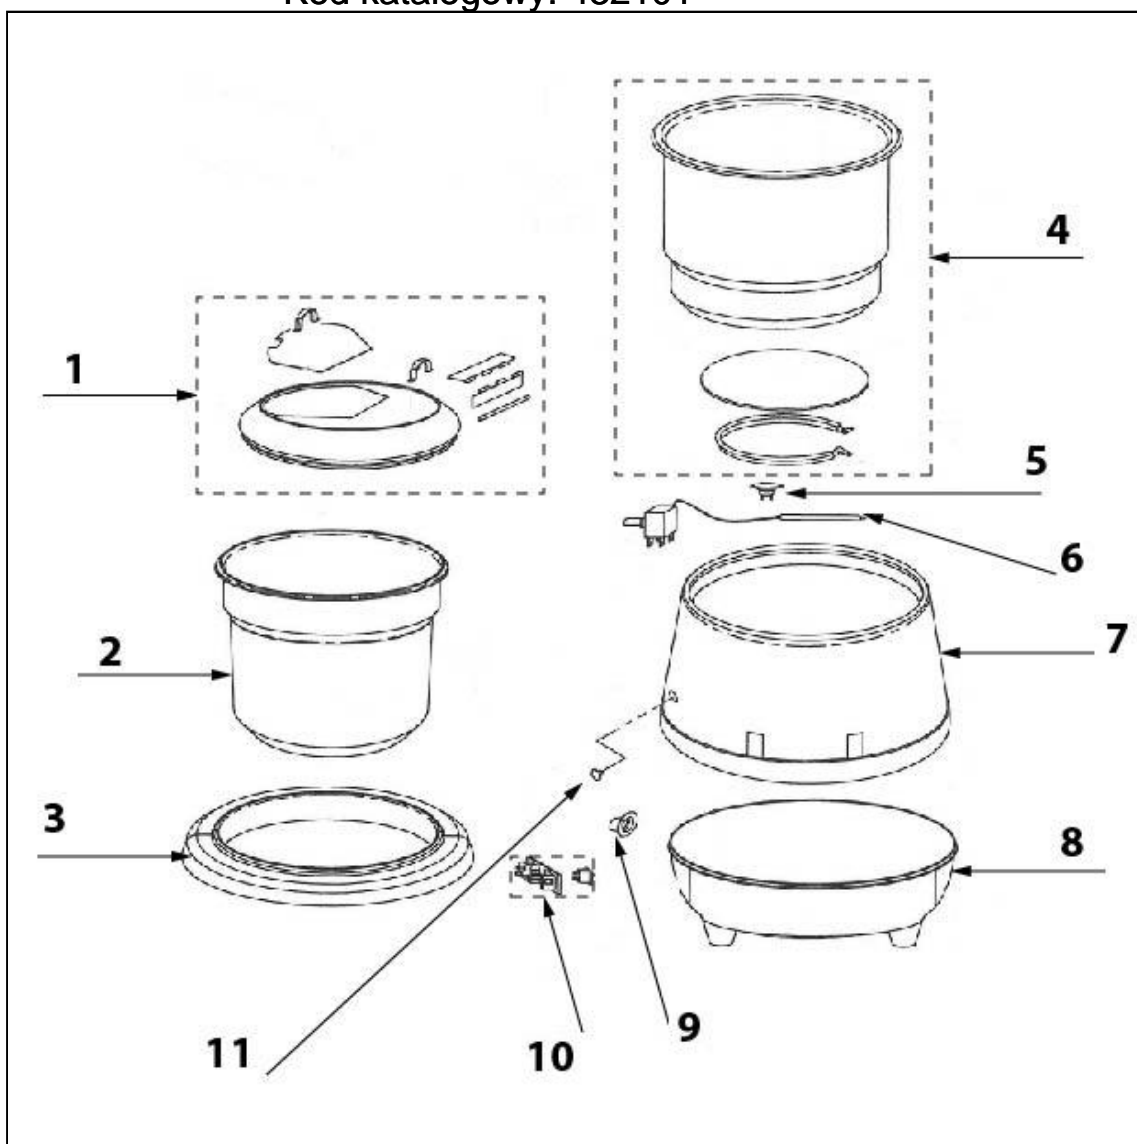

kociołek elektryczny do zup 10 l z chochl

Kod katalogowy: 432101

Nr części (V nr rys.-nr części z rysunku)	Nazwa	Kod
V432101-01	Pokrywa	C007876
V432101-02	Wkład do zupy	C004372
V432101-03	Obręcz	C008673
V432101-04	Wkład z grzałką	
V432101-05	Termostat bezpieczeństwa	
V432101-06	Termostat	C009799
V432101-07	Obudowa	
V432101-08	obudowa dolna	
V432101-09	Pokrętło	C008672
V432101-10	Włącznik z gniazdem	C008203
V432101-11	Kontrolka	C004927